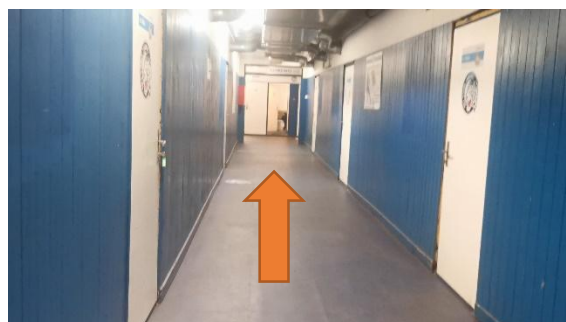

KUDY K NÁM DO ŠATNY

U Svijanské arény
projděte pravými
dveřmi a po schodech
dolů

Pokračujte rovně až na
konec chodby

Na konci zahrňte
vpravo a hned zase
vlevo

A už jen pár kroků a jste
u šatny BK Variace
Liberec