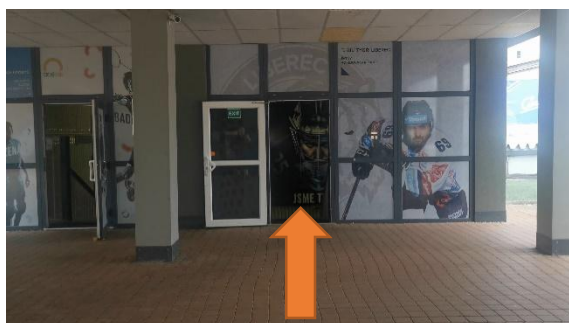

KUDY K NÁM DO ŠATNY

U Svijanské arény
projděte pravými
dveřmi a po schodech
dolů

Pokračujte rovně až na
konec chodby

Na konci zahrňte
vpravo a hned zase
vlevo

A už jen pár kroků a jste
u šatny BK Variace
Liberec